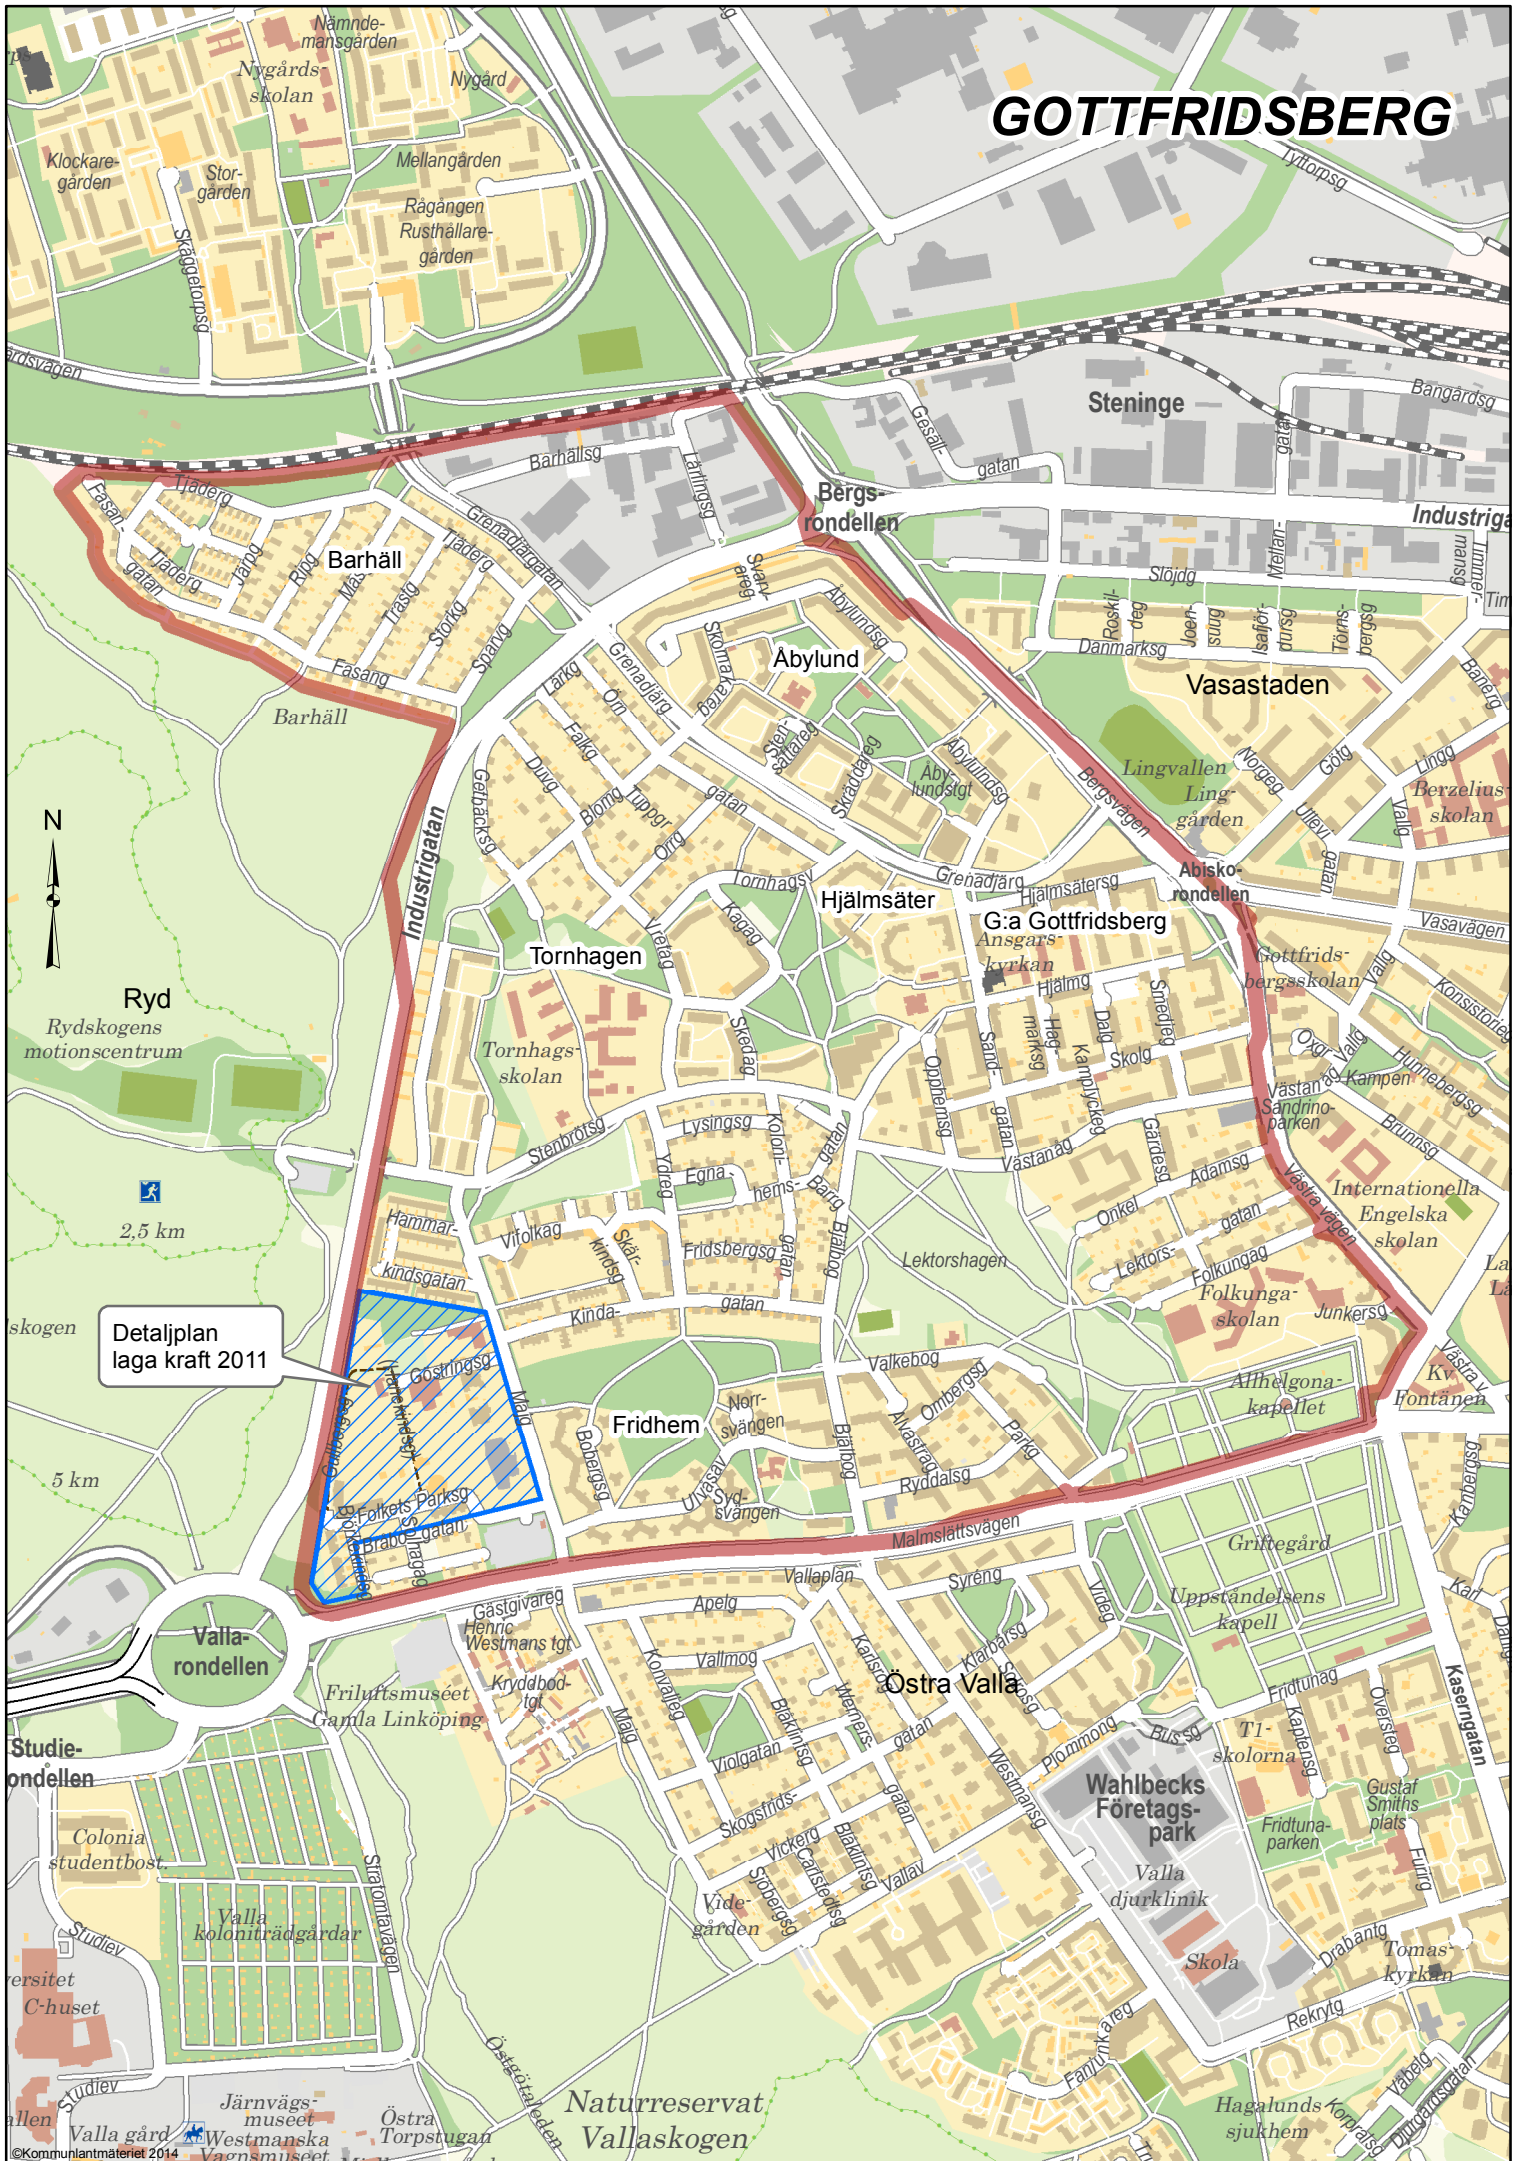

# GOTTFRIDSBERG

Detaljplan laga kraft 2011